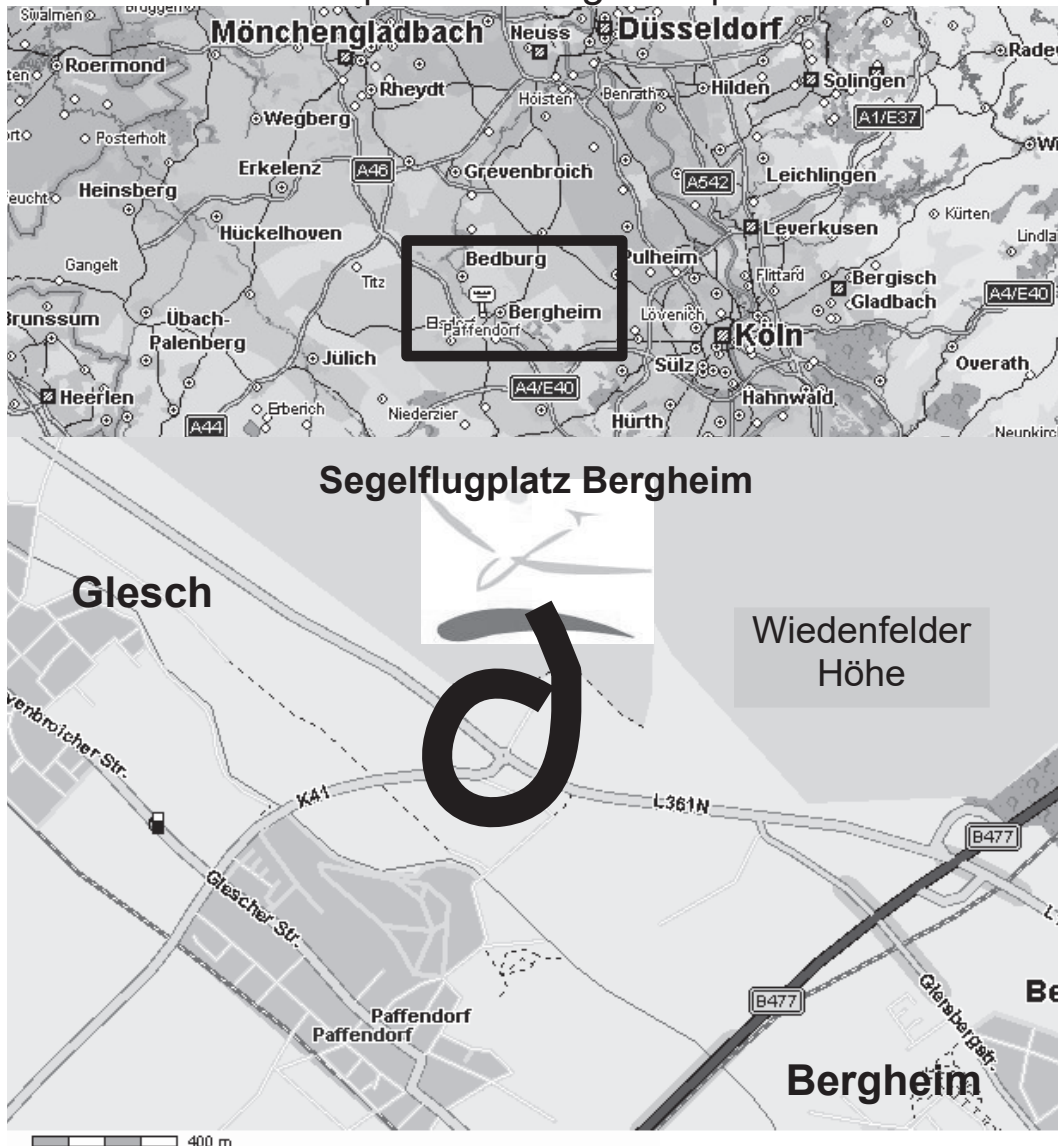

LSC- Erftland e.V.

Wiedenfelder Höhe | 50126 Bergheim | Tel.: 02271-44858

**So erreichen Sie den Flugplatz:**

B 477 aus Richtung Niederaußem: Fahren Sie bis zur 2. Ampel nach der Ortsausfahrt. Hier rechts in Richtung Paffendorf. An der nächsten Ampel erneut rechts bis zum Kreisverkehr: Folgen Sie der Beschilderung "Segelflugplatz".

A61 Ausfahrt Bergheim (18): Fahren Sie über die B 477 in Richtung Niederaußem. An der 3. Ampel geht es nach links in Richtung Paffendorf. An der nächsten Ampel rechts bis zum Kreisverkehr: Folgen Sie der Beschilderung "Segelflugplatz".